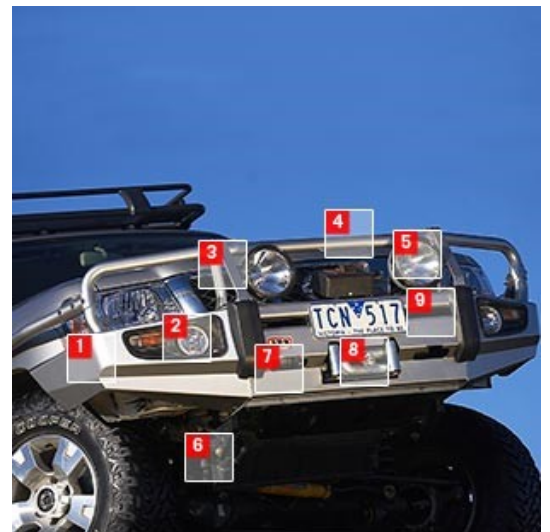

Pare-chocs "ARB"

Les protections frontales ARB sont aux normes australiennes, compatibles avec airbags et déformation programmée.

Elles peuvent recevoir un treuil (vérifier la compatibilité avec le Winch bars ou Sahara bars).

Aucune homologation ou certification n'est attribuée sur ce type de produit.

Finition pare-choc ARB "Deluxe"

- 1 = 5 plis profilés pour un meilleur angle d'approche et une meilleure conception technique
- 2 = emplacement pour feux supplémentaires
- 3 = poteaux de soutien du cadre extérieur en acier, et finis sans arêtes vives.
- 4 = La plupart des pare-buffles ARB ont deux crochets soudés derrière la croix.
- 5 = Place protégée pour les feux antibrouillard
- 6 = Montage système spécifiquement conçu pour chaque véhicule afin de s'assurer qu'il fonctionne correctement dans des circonstances extrêmes
- 7 = Certains modèles disposent d'une prise montée directement sur la barre
- 8 = La structure du soutien du treuil du pare-buffles est conçu pour accompagner la force de treuillage
- 9 = Split pan conception permet d'accroître la force et la circulation de l'air dans le moteur

Finition pare-choc ARB "Sahara"

- 1 = finition dans la teinte gris poudre
- 2 = tube central chromé 76 mm
- 3 = conception ouverte pour un afflux d'air optimum
- 4 = système compatible avec les air-bags
- 5 = tampon de protection
- 6 = emplacement pour monter un treuil
- 7 = option : antibrouillards incorporés
- 8 = conception du bas de pare-chocs pour un angle d'approche élevé