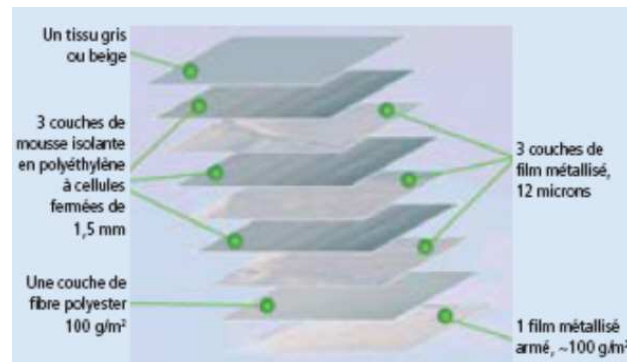

Rideaux efficaces contre le froid et la chaleur. Ils sont proposés en 2 coloris de tissu beige et gris.

Table des références

Cliquez sur la référence sélectionnée →

	CABINE		PORTES ARRIERES	
	Gris	Beige	Gris	Beige
DUCATO/JUMPER/BOXER BAS de 94 à 06	562EA5389	562EA5390	562EA5391	562EA5392
DUCATO/JUMPER/BOXER HAUT de 94 à 06	562EA5393	562EA5394	562EA5395	562EA5396
DUCATO/JUMPER/BOXER après 09/06	562EA5386	562EA5387	562EA5388	
DUCATO/J5/C25 avant 91	562EA5382	562EA5383	562EA5380	562EA5381
DUCATO/J5/C25 après 91	562EA5378	562EA5379	562EA5380	562EA5381
FORD TRANSIT après 86 PORTE BAS	562EA5397	562EA5398	562EA5399	
FORD TRANSIT après 86 PORTE HAUT	562EA5397	562EA5398	562EA5402	562EA5403
FORD TRANSIT depuis 05/00	562EA5404	562EA5405	562EA5406	562EA5407
IVECO DAILY de 89 A 99	562EA5408	562EA5409	562EA5410	
IVECO DAILY depuis 2000	562EA5411	562EA5412	562EA5413	562EA5414
MERCEDES SPRINTER 2 PORTES depuis 96	562EA5421	562EA5422	562EA5423	562EA5424
MERCEDES SPRINTER depuis 05/06	562EA5425	562EA5426	562EA5427	
MERCEDES VITO HAYON jusqu'au 09/03	562EA5428		562EA5429	
MERCEDES VITO VIANO après 10/03	562EA5430			
MERCEDES 207/307	562EA5419			
MERCEDES MB 100	562EA5420			
OPEL VIVARO	562EA5435		562EA5436	562EA5437
OPEL MOVANO	562EA5431	562EA5432	562EA5433	562EA5434
RENAULT TRAFIC BAS avant 06/01	562EA5445	562EA5446	562EA5447	562EA5448
RENAULT TRAFIC HAUT avant 06/01	562EA5445	562EA5446	562EA5454	562EA5455
RENAULT TRAFIC BAS après 07/01	562EA5435		562EA5436	562EA5437
RENAULT TRAFIC BAS HAYON après 07/01	562EA5435		562EA5450	562EA5451
MASTER avant 97	562EA5415	562EA5416	562EA5417	562EA5418
RENAULT MASTER après 98	562EA5431	562EA5432	562EA5433	562EA5434
VW T2 HAYON ET T3	562EA5460	562EA5461	562EA5462	
VW T4 HAYON	562EA5467	562EA5468	562EA5469	562EA5470
VW T4 2 PORTES ARRIERES	562EA5463	562EA5464	562EA5465	562EA5466
VW T5 2 PORTES	562EA5471		562EA5472	562EA5473
VW T5 HAYON	562EA5474		562EA5475	
SCUDO/JUMPY/EXPERT	562EA5456	562EA5457	562EA5458	562EA5459
BERLINGO/PARTNER	562EA5374	562EA5376	562EA5377	